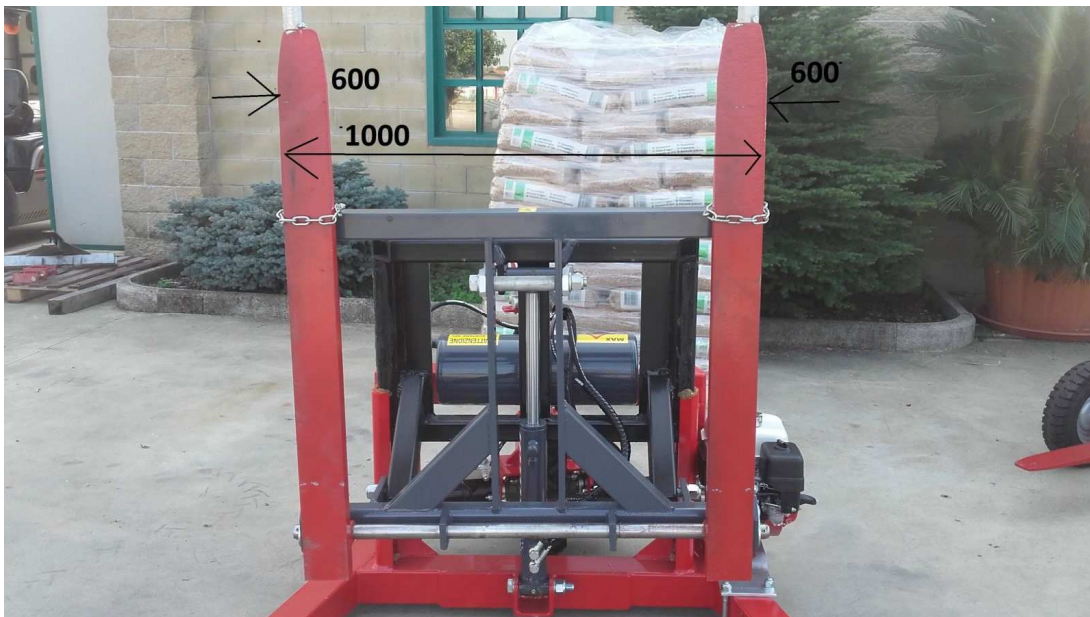

## SM 200-15 S ALL ROAD

**Muletto per movimentazione bancali pellet e bancali legna da ardere senza castello versione solo con alzata 200 mm**

**I muletti per la movimentazione di bancali di pellet e di bancali di legna da ardere e altri materiali, trova ampio utilizzo in diversi settori**

**Portata massima 1350 kg**

**SOLLEVATORE MULTIUSO**

**Muletto SM200-15 S ALL ROAD**

**Dati Tecnici**

<b>MODELLO</b>	<b>SM 200-15 S</b>
<b>MOTORE GX 200 HONDA</b>	benzina 4 TEMPI
<b>PESO</b>	380 kg
<b>ALTEZZA MASSIMA DI SOLLEVAMENTO SOTTO FORCA</b>	200 mm
<b>SOLLEVAMENTO</b>	1350 kg