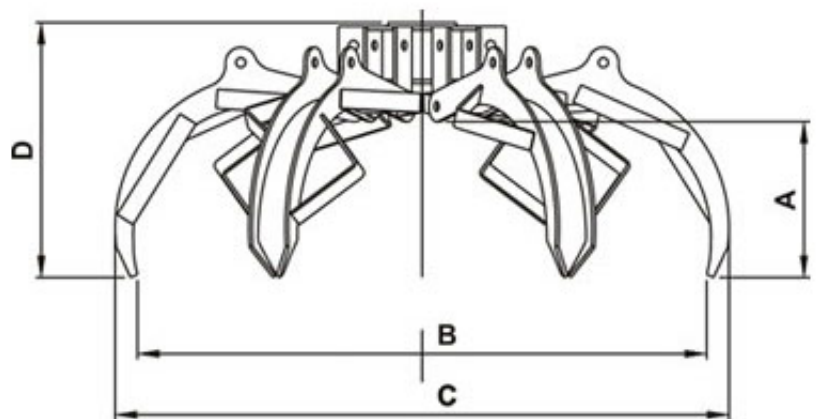

Kaminholzgreifer mit 4-5-6 zähnen

TECHNISCHE DATEN

MODEL LO	N°zähne n	Liter	gewicht Kg	MAX bar	A mm	B mm	C mm	D mm	E mm	F mm	Tragfähi gkeit
POLY 4 - 160	4	160	130	200	409	1494	1612	648	899	940	700 kg
POLY 5 - 160	5	160	160	200	409	1494	1612	648	899	940	800 kg
POLY 6 - 160	6	160	180	200	409	1449	1612	648	899	940	900 kg
POLY 5 - 400	5	400	280	200	373	2201	2290	669	1205	1179	1400 kg
POLY 6 - 400	6	400	310	200	373	2201	2290	669	1205	1179	1000 kg
POLY 5 - 600	5	600	460	200	446	2655	2749	736	1430	1237	1800 kg
POLY 6 - 600	6	600	510	200	446	2655	2749	736	1430	1237	1900 kg