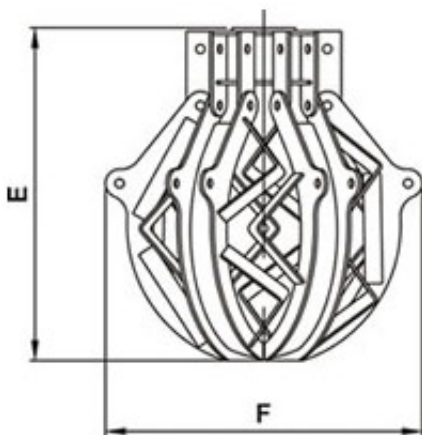

Kaminholzgreifer mit 4-5-6 zähnen

TECHNISCHE DATEN

MODEL LO	N°zähne n	Liter	gewicht Kg	MAX bar	A mm	B mm	C mm	D mm	E mm	F mm	Tragfähi gkeit
POLY 4 - 160	4	160	130	200	409	1494	1612	648	899	940	700 kg
POLY 5 - 160	5	160	160	200	409	1494	1612	648	899	940	800 kg
POLY 6 - 160	6	160	180	200	409	1449	1612	648	899	940	900 kg
POLY 5 - 400	5	400	280	200	373	2201	2290	669	1205	1179	1400 kg
POLY 6 - 400	6	400	310	200	373	2201	2290	669	1205	1179	1000 kg
POLY 5 - 600	5	600	460	200	446	2655	2749	736	1430	1237	1800 kg
POLY 6 - 600	6	600	510	200	446	2655	2749	736	1430	1237	1900 kg